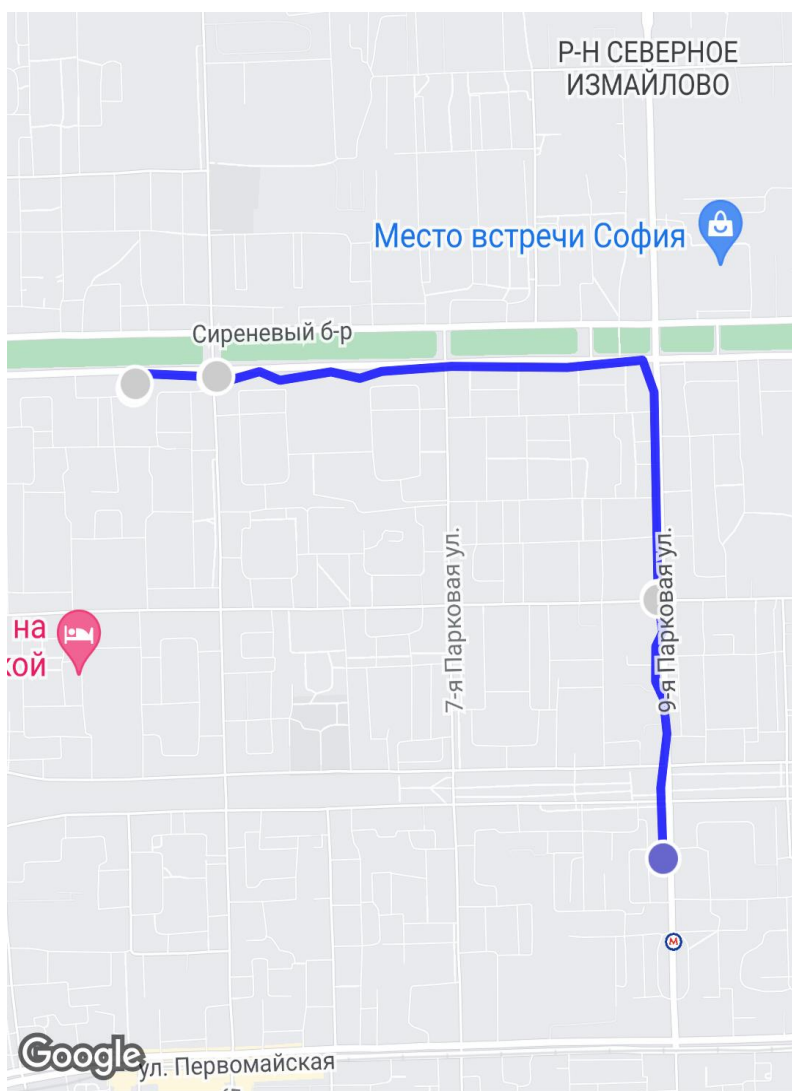

Как добраться до сервисного центра RuDIVE:

Своим ходом и общественным транспортом.

От станции метро Первомайская – первый вагон из центра. Выход из метро налево. Далее прямо по 9й Парковой до Сиреневого бульвара. На Сиреновом бульваре поворачиваете налево, и двигаетесь далее в прямом направлении. Между 5й и 3й Парковыми улицами, перед домом 14к1 поворачиваете во двор. Выйдете прямо на торец дома 14к3. Перед Вами будет вход на цокольный этаж и вывеска «Салон парикмахерская». Мы находимся там же, в комнате 10. Время пути занимает 18 минут.

0:17:49

Общее время

1.65

Пройдено (км)

От станции метро Щёлковская - последний вагон из центра. Выход из метро направо. Далее прямо по 9й Парковой до Сиреневого бульвара. Переходите перекрёсток Сиреневого бульвара и 9й Парковой и сразу же поворачиваете направо, и далее двигаетесь в прямом направлении. Между 5й и 3й Парковыми улицами, перед домом 14к1 поворачиваете во двор. Выйдете прямо на торец дома 14к3. Перед Вами будет вход на цокольный этаж и вывеска «Салон парикмахерская». Мы находимся там же, в комнате 10. Время пути занимает 18 минут.

0:17:50

Общее время

1.54

Пройдено (км)

От станции метро Черкизовская – последний вагон из центра. Далее Вам нужно пересечь Щёлковское шоссе и подняться на эстакаду. Увидите остановку общественного транспорта, Вам нужен автобус номер 230. Следуете на автобусе до остановки «3я Парковая» (6я остановка по ходу движения). Далее Вам надо будет пройти чуть-чуть вперёд по ходу движения автобуса, вдоль дома 14к2 и за домом сразу же завернуть во двор (направо). Перед Вами будет вход на

В навигаторе вводите адрес «Сиреневый бульвар, 14к3», и навигатор приведёт Вас в нужное место. Вам нужен торец дома 14к3, который выходит на Сиреневый бульвар. Перед Вами будет вход на цокольный этаж и вывеска «Салон парикмахерская». Мы находимся там же, в комнате 10. Время пути занимает 18 минут. Парковка по сиреневому бульвару, платная. Бесплатно можно припарковаться во дворе.