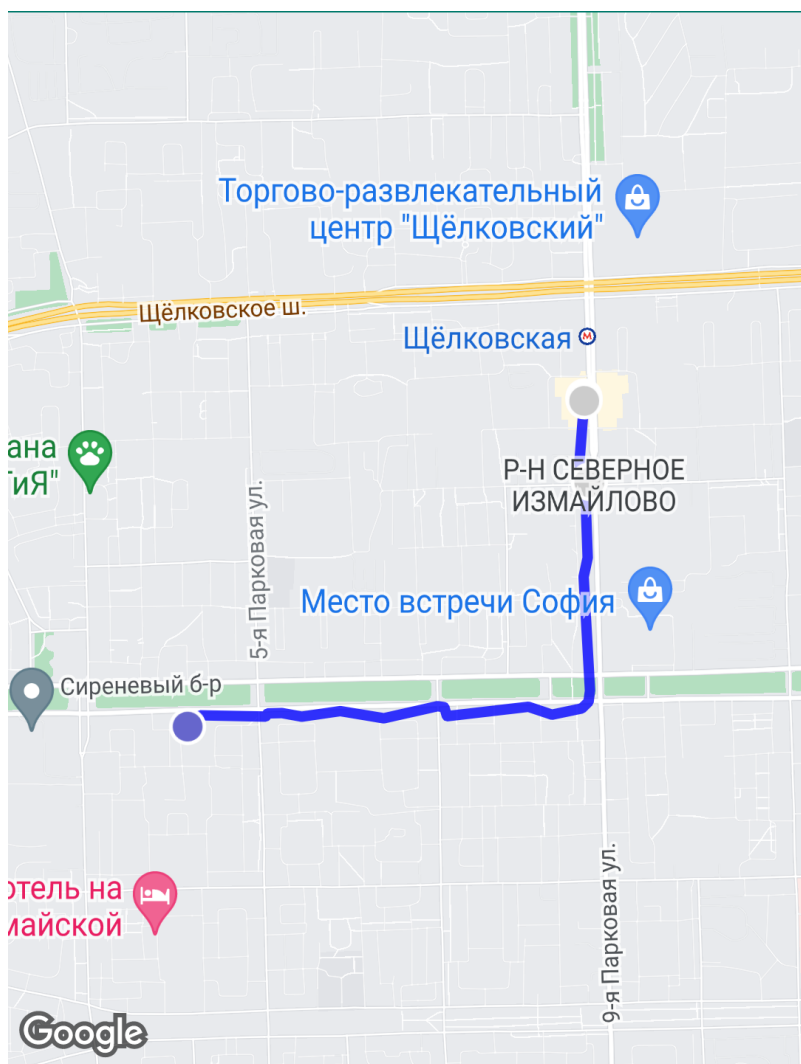

Как добраться до сервисного центра RuDIVE:

Своим ходом и общественным транспортом.

От станции метро Первомайская – первый вагон из центра. Выход из метро налево. Далее прямо по 9й Парковой до Сиреневого бульвара. На Сиреновом бульваре поворачиваете налево, и двигаетесь далее в прямом направлении. Между 5й и 3й Парковыми улицами, перед домом 14к1 поворачиваете во двор. Выйдете прямо на торец дома 14к3. Перед Вами будет вход на цокольный этаж и вывеска «Салон парикмахерская». Мы находимся там же, в комнате 10. Время пути занимает 18 минут.

0:17:49

Общее время

1.65

Пройдено (км)

От станции метро Щёлковская - последний вагон из центра. Выход из метро направо. Далее прямо по 9й Парковой до Сиреневого бульвара. Переходите перекрёсток Сиреневого бульвара и 9й Парковой и сразу же поворачиваете направо, и далее двигаетесь в прямом направлении. Между 5й и 3й Парковыми улицами, перед домом 14к1 поворачиваете во двор. Выйдете прямо на торец дома 14к3. Перед Вами будет вход на цокольный этаж и вывеска «Салон парикмахерская». Мы находимся там же, в комнате 10. Время пути занимает 18 минут.

0:17:50

Общее время

1.54

Пройдено (км)

От станции метро Черкизовская – последний вагон из центра. Далее Вам нужно пересечь Щёлковское шоссе и подняться на эстакаду. Увидите остановку общественного транспорта, Вам нужен автобус номер 230. Следуете на автобусе до остановки «3я Парковая» (6я остановка по ходу движения). Далее Вам надо будет пройти чуть-чуть вперёд по ходу движения автобуса, вдоль дома 14к2 и за домом сразу же завернуть во двор (направо). Перед Вами будет вход на

В навигаторе вводите адрес «Сиреневый бульвар, 14к3», и навигатор приведёт Вас в нужное место. Вам нужен торец дома 14к3, который выходит на Сиреневый бульвар. Перед Вами будет вход на цокольный этаж и вывеска «Салон парикмахерская». Мы находимся там же, в комнате 10. Время пути занимает 18 минут. Парковка по сиреневому бульвару, платная. Бесплатно можно припарковаться во дворе.