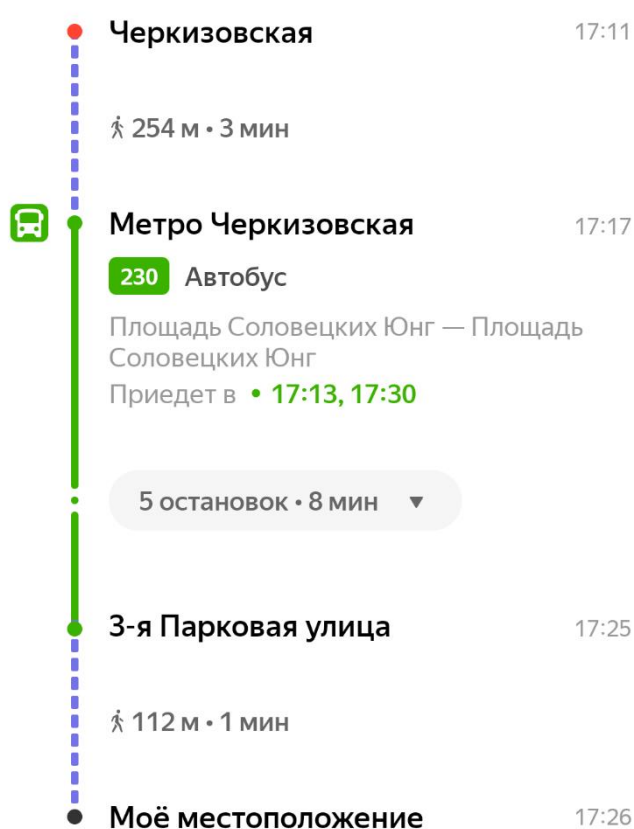

На личном транспортном средстве (машине, велосипеде, самокате, коньках, лошади, собаках, ходунках), каршеринге, такси.

В навигаторе вводите адрес «Сиреневый бульвар, 14к3», и навигатор приведёт Вас в нужное место. Вам нужен торец дома 14к3, который выходит на Сиреневый бульвар. Перед Вами будет вход на цокольный этаж и вывеска «Салон парикмахерская». Мы находимся там же, в комнате 10. Время пути занимает 18 минут. Парковка по сиреневому бульвару, платная. Бесплатно можно припарковаться во дворе.